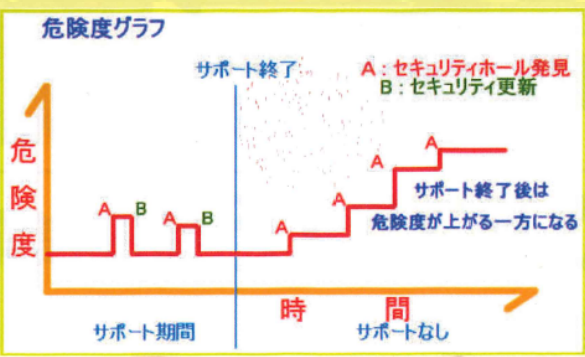

サポート期間は、
2020年1月14日まで！

Windows 7 サポート終了のご案内

Windows 7 サポート終了で
受けられなくなるサポートはこちら

仕様変更、新機能の
リクエスト

セキュリティ更新
プログラムサポート

無償/有償サポート

ライセンス、ライセンスプログラム
インシデント・時間製サポートを含む

終了直前に慌てないために、余裕をもったご準備を。

サポート終了後は、ウイルス感染や不正アクセス、情報流出
などパソコンに様々なセキュリティリスクが生じます！

そのまま使い続けるのは危険！ 時間が経つにつれ危険度は悪化します！

- ウイルスに感染してOSが壊れる可能性が！
- クレジットカードなどのID、パスワードが流出する恐れが！
- 外部からの攻撃で犯罪に巻き込まれる可能性も！
- ソフトや周辺機器がWin7に対応しなくなる？！

現在、Windows7のパソコンをご利用のお客様、お早目に
Windows 10搭載のパソコンにお買い替えをご検討ください。